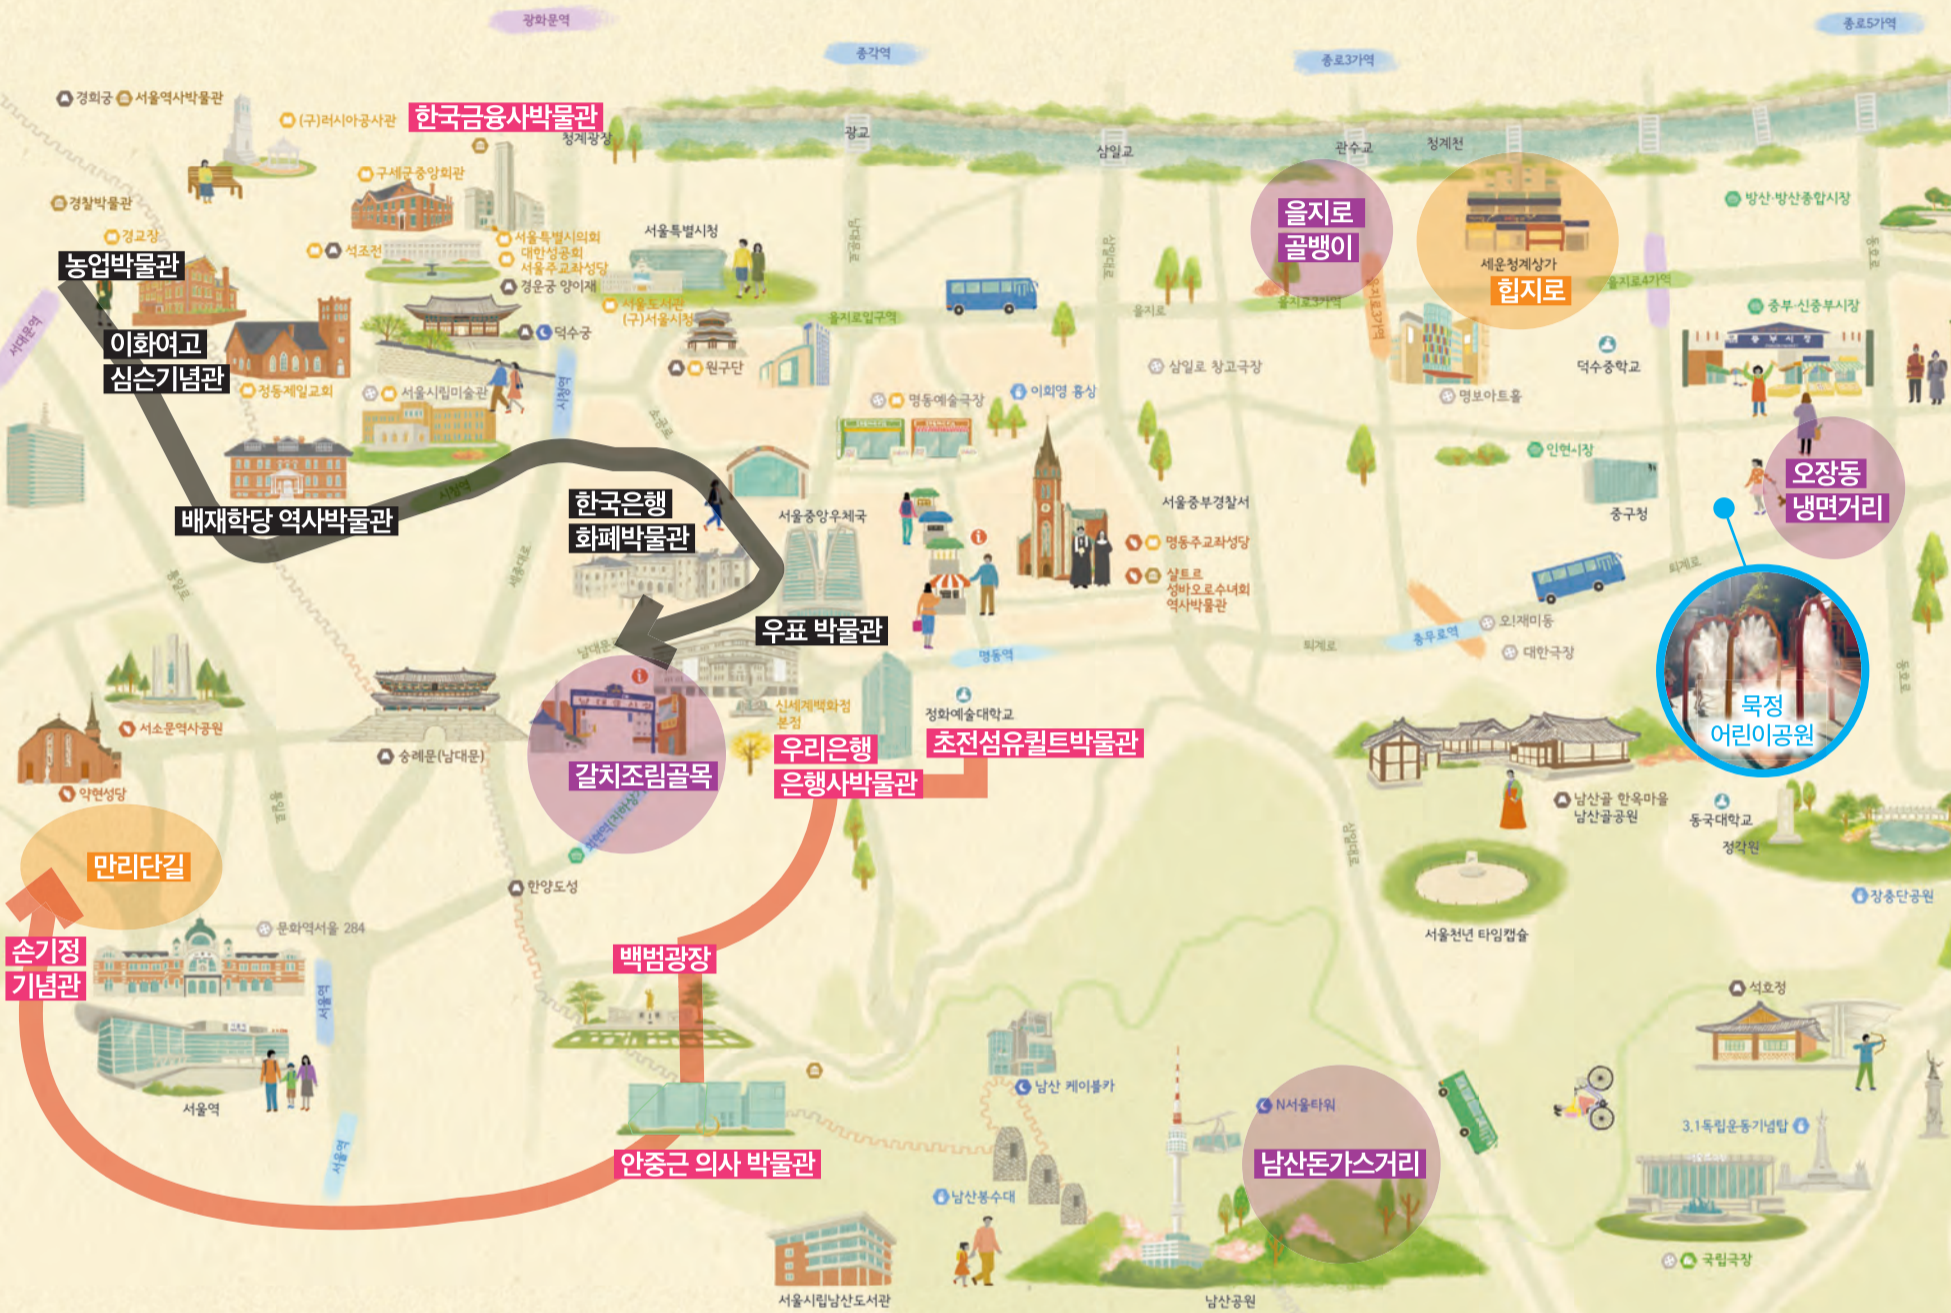

중구시니어클럽 ☎02-2235-3566

노인일자리·사회활동지원사업

기간 9. 2.(월)~12. 31.(화)(사업별로 다름)

대상 중구 거주 65세 이상 기초 연금수급 어르신

신청 8. 5.(월)~8. 16.(금)까지 해당 기관 전화 문의

180명
채용

사업명	사업내용	인원	문의
지역사회 환경개선사업	동네 청소, 담배꽂초 줍기 등	70명	중구청 (동 주민센터)
시니어 도심 조경 가꾸미	공원 내 수목 관리를 통한 조경 활동 및 환경정비, 시설물관리 등	20명	약수노인 종합복지관 (☎02-2236-0991)
공공 지킴이	공원, 놀이터 및 공공시설 주변 환경정리 질서 유지 등	20명	유락종합 사회복지관 (☎02-2235-4000)
복지시설도우미	복지관 식당 조리 보조, 배식, 환경정리 복지관 내부 환경정리	10명	중림종합 사회복지관 (☎02-362-3348)
초등학교 급식활동	초등학교 급식 보조 및 위생관리 등	10명	
초등학교 청소활동	초등학교 내 환경정리	10명	
버스정류장 가꾸미	동네 버스정류장 주변 환경 정화 활동	20명	대한노인회 중구지회 (☎02-2238-7338)
취약어르신 건강지킴이	치매 어르신 등 취약어르신 가정방문 건강 확인, 말벗, 생활 안전 점검 등	20명	중구치매 안심센터 (☎02-2238-3400)

쉬엄쉬엄 색다른 중구여행 **구석구석** 특별한

어린이들에게는 신나는 여름방학, 어른들에게는 가슴 설레는 여름 휴가철이 시작됐다. 휴가를 보내기 위해 멀리 떠날 필요가 없다. 600년 옛 도시의 문화, 역사를 엿볼 수 있는 스토리가 있고, 천혜의 남산 숲을 가진 매력 넘치는 중구에서 올여름, 시원하게 도심 바캉스를 즐겨보자.

구석구석 숲속 나들이

버티고개역 → 남산자락숲길 → 맨발 황톳길 → 남산자락숲길 전망대 → 대현산 배수지공원 → 대현산배수지공원 모노레일 → 중구교 육지원센터 → 신당동 떡볶이타운

소소하지만 시원 시원! 중구 물놀이 시설

도심에 위치한 중구에는 마땅한 물놀이 시설은 없지만 무더위를 식혀줄 바닥분수와 미스트형 물놀이기가 마련된 어린이공원이 군데군데 위치해 있다. 한여름 태양별 사이를 가르는 분수 물줄기는 보는 것만으로도 더위가 사라진다.

구분	위치	운영일시
바닥분수	다산어린이공원	5~10월 10:30~19:00 (30분 간격으로 운영)
	동화어린이공원	
	꿈누리어린이공원	
미스트형 물놀이기구	목정어린이공원	6~10월 10:00~17:30 (30분 간격으로 운영)