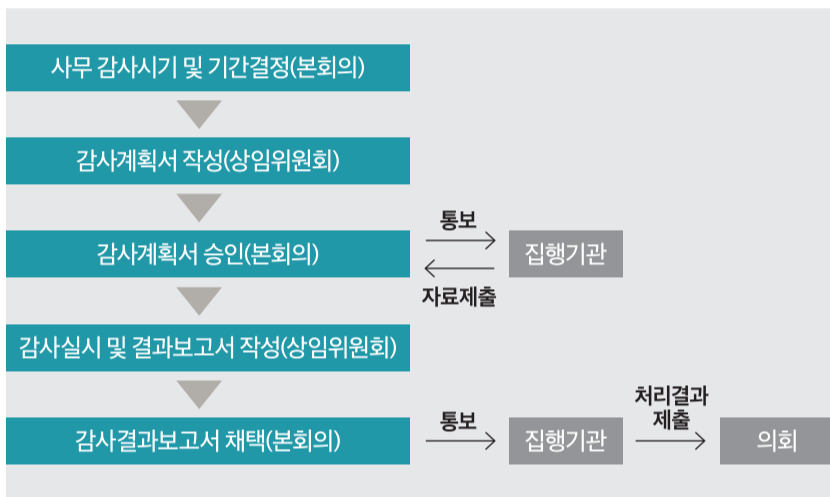

알려줘_중구의회 : 행정사무감사 편

의회의 중요한 역할 중 하나인 행정사무감사는 주민의 시각에서 지방자치단체의 행정사무 전반에 걸친 운영 상황을 꼼꼼히 확인해 잘못된 부분은 시정을 요구하고 개선안을 제시하여 적법하고 합리적인 행정 운영을 도모합니다.

1. 법적 근거

지방자치법 제49조 제1항(행정사무 감사권 및 조사권): 지방의회는 매년 1회 그 지방자치단체의 사무에 대하여 9일의 범위에서 감사를 실시한다.

2. 절차 및 과정

3. 행정사무감사와 행정사무조사 비교

구분	행정사무감사	행정사무조사
대상	지방자치단체 행정사무 전반	지방자치단체 행정사무 중 특정사안
시기	정기적 실시 : 제1차 정례회(연 1회)	필요시 실시 : 재적의원 1/30이상 발의 ※ 본회의 의결 필요
기구	각 상임위원회 또는 감사특별위원회 구성	조사특별위원회 구성 또는 해당 상임위원회

4. 제9대 중구의회 행정사무감사 기록

□ 2022년도 행정사무감사

- 감사기간 : 2022. 11. 22.~11. 30.(9일간)
- 대상기관 : 총 54개
  (구청, 보건소, 동주민센터, 의회사무과, 시설관리공단, 문화재단)
- 지적사항 : 총 182건