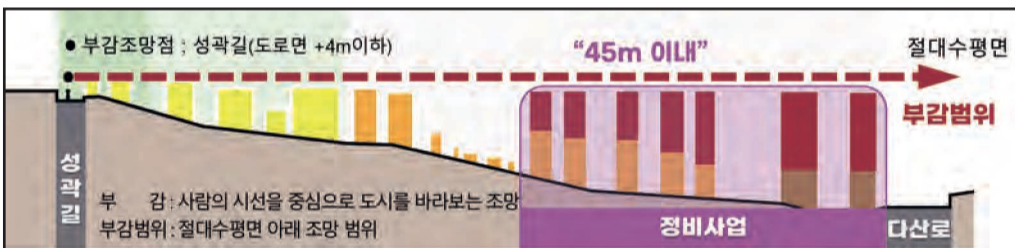

고도지구 경관보호 범위 내 절대높이 전면 완화 및 일부 해제

- 지역여건 고려한 합리적 높이 완화 위해 12m, 20m 이하 → 16m~40m이하 등
- 승의여대 및 동국대 일대 고도지구 해제 : 167,401㎡

고도지구 지정 이전 높이 초과 건축물 규제 방안 마련

- 기존 높이 초과 건축물 중 아파트는 리모델링 시 일부 완화 (2개층), 관광숙박시설은 기존 높이까지 완화

고도지구 내 정비사업 추진시, 높이완화기준 추가

- 정비사업 등 추진 시, 경관 가이드라인 준수 및 도시계획위원회 심의(자문) 통해 최대 45m 범위 내 완화
 - 역세권(지구중심 이상, 승강장 경계 250m)인 지역 대상
 - 소파로, 성곽길 인근 지역은 부감범위 내 완화
- 도심재정비 전략추진단 김성제 ☎02-3396-5733

[참고] 정비사업 추진 시, 높이완화기준 추가 (다산동 예시)