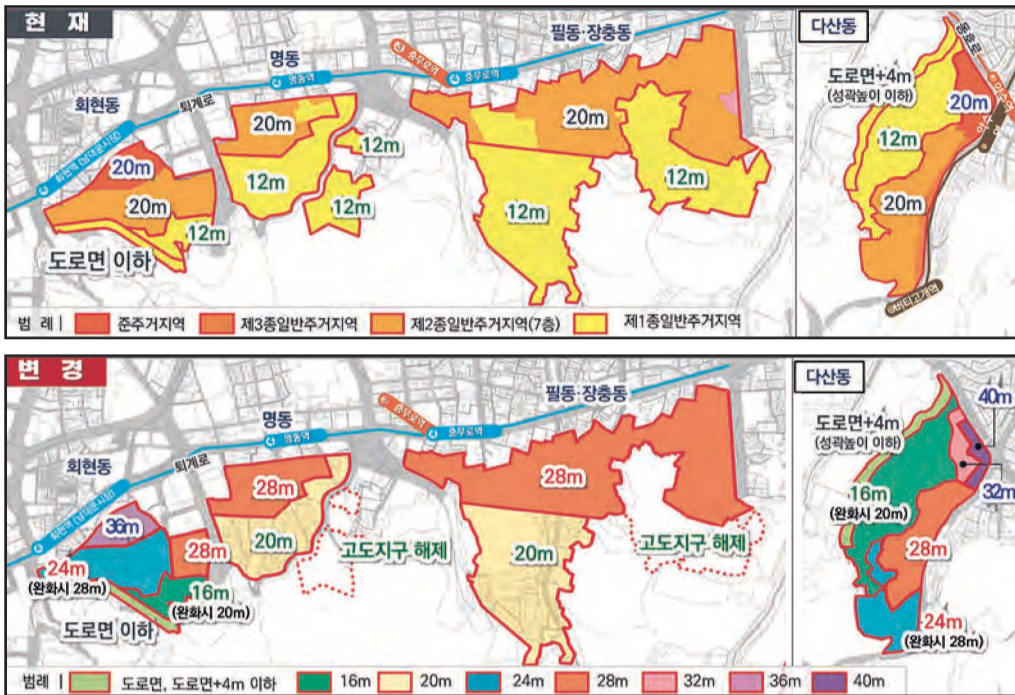

중구 내 설치장소

8개소(노외주차장 6개소,

공공시설 2개소)/ 16면

※ 주차규모가 100대 이상인 주차장에

100면당 1대

복지정책과 이윤희 ☎3396-5305

서울시 新 고도지구 재정비 남산 고도제한 완화 6월 확정

남산 고도제한 합리적 완화, 어떻게 달라졌나요?

고도지구 경관보호 범위 내 절대높이 전면 완화 및 일부 해제

- 지역여건 고려한 합리적 높이 완화 위해 12m, 20m 이하 → 16m~40m이하 등
- 승의여대 및 동국대 일대 고도지구 해제 : 167,401㎡

고도지구 지정 이전 높이 초과 건축물 규제 방안 마련

- 기존 높이 초과 건축물 중 아파트는 리모델링 시 일부 완화 (2개층), 관광숙박시설은 기존 높이까지 완화